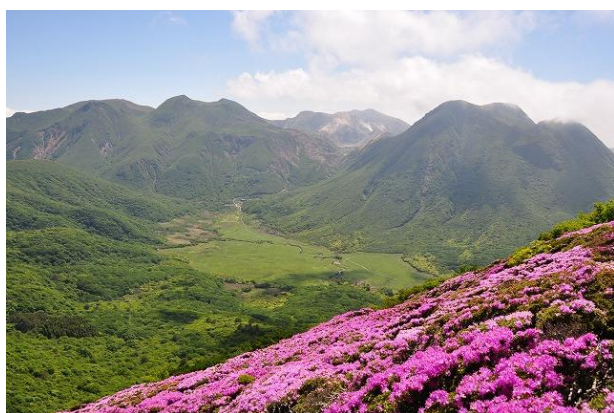

ミヤマキリシマ開花情報

調査日	場所	開花状態
6/8	★平治岳山頂付近	見頃
6/8	★大船山山頂付近	2～3分咲き
6/8	★大船山段原付近	見頃
6/8	★北大船山山頂付近	7～8分咲き
6/10	岩井川岳山頂付近	見頃
6/10	扇ヶ鼻山頂付近	6～7分咲き
6/10	沓掛山山頂付近	満開過ぎ

★ 登山者情報

現在、標高 1500～1600m 付近のミヤマキリシマの開花がピークを迎えています。

大船山、扇ヶ鼻、星生山などの 1700m 近い山頂帯の開花のピークは、来週中となりそうです。