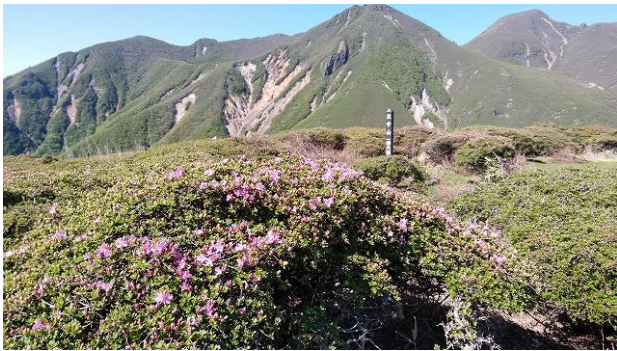

ミヤマキリシマ開花情報

調査日	場所	開花状態
5/19	★立中山山頂付近	開花が始まったばかり
5/19	★平治岳大戸越	開花が始まったばかり
5/16	沓掛山付近	開花が始まったばかり
5/13	坊原 (長者原～諏蛾守間)	開花が始まったばかり

★登山者情報

現在、標高 1400m 付近で、ミヤマキリシマの開花が始まったばかりです。

立中山山頂付近①

立中山山頂付近②

沓掛山付近

坊原付近 (長者原～諏蛾守間)